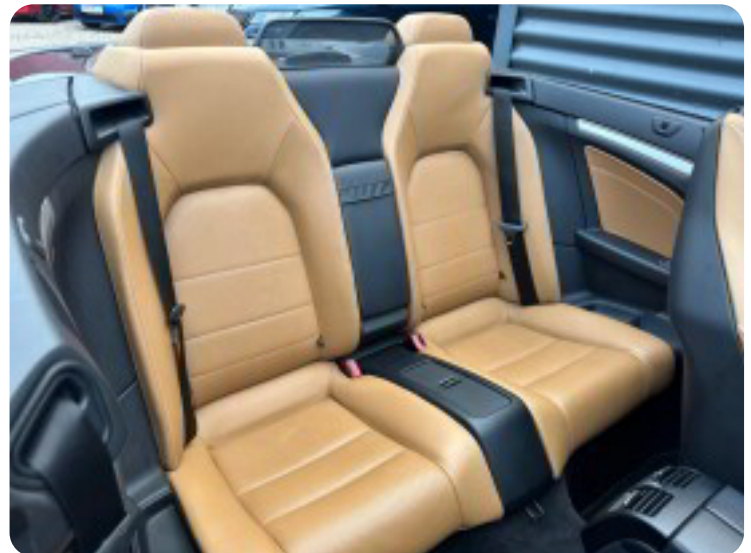

Mercedes E350

BlueTEC AMG Line Cabriolet aut.

Solgt

Billeder (15)

Se flere billeder på: kgh-biler.dk/brugte-biler/mercedes-e350-bluetec-amg-line-cabriolet-aut-6fpttcwaeb5

Udstyrsliste (28)

A

ABS bremses Alufælge Armlæn Auto nedblændelig bakspejl Automatgear Automatisk lys

B

Bakkamera Bluetooth

D

Dual zone klimaanlæg

E

EI-indstillelige forsæder EI-ruder x4 EI-spejle med varme

F

Fartpilot Fuld LED forlygter