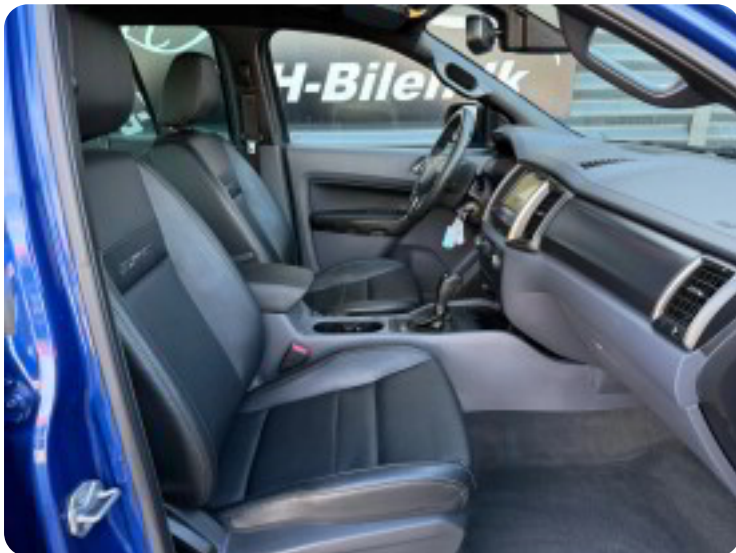

Ford Ranger

TDCi Db.Kab Wildtrak aut. 4x4

Solgt

Billeder (12)

Se flere billeder på: kgh-biler.dk/brugte-biler/ford-ranger-tdci-dbkab-wildtrak-aut-4x4-fnwzavgwxc

Udstyrsliste (33)

A

ABS bremses Adaptiv fartpilot Alufælge Android Auto Anhængertræk Apple CarPlay Armlæn
Auto nedblændelig bakspejl Automatgear Automatisk lys

B

Bakkamera Bluetooth

D

DAB+ radio Dual zone klimaanlæg

E

EI-indstillelige forsæder EI-ruder EI-spejle med varme

F

Fjernbetjent centrallås