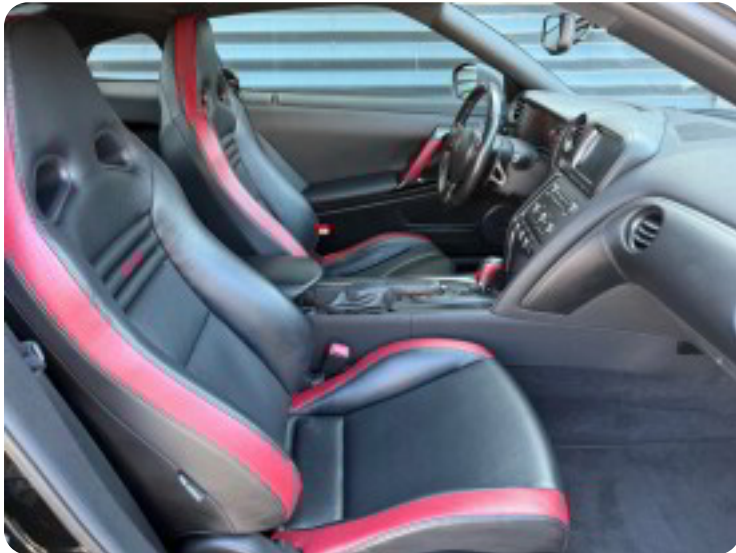

Nissan GT-R

V6 Black Edition aut.

Solgt

Billeder (15)

Se flere billeder på: kgh-biler.dk/brugte-biler/nissan-gt-r-v6-black-edition-aut-0ten3tzzup

Udstyrsliste (21)

A

ABS bremses Alufælge Auto nedblændelig bakspejl Automatgear Automatisk lys