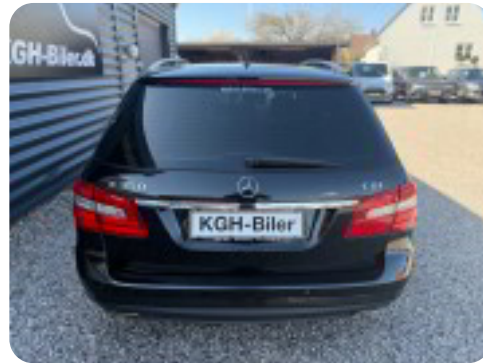

Specifikationer

Km 309.000	Km/l 13,7	1. registrering April 2010
Modelår 2010	Nypris	HK / Nm 231 HK / 540 Nm
Type St.car	0-100 km/t 7,2 sek	Tophastighed 240 km/t
Drivmiddel Diesel	Trækjul Baghjul	Tank 80 l
Grøn ejeravgift DKK 9.540,- / årligt	Geartype Automatgear	Gear 7 gear

Mercedes E350

CDi Avantgarde AMG stc. aut. BE

Solgt

Billeder (15)

Se flere billeder på: kgh-biler.dk/brugte-biler/mercedes-e350-cdi-avantgarde-amg-stc-aut-be-4xfoqjxuu3b

Udstyrsliste (35)

A

ABS bremses Adaptiv affjedring Adaptiv fartpilot Alufælge Auto nedblændelig bakspejl
Automatgear Automatisk lys