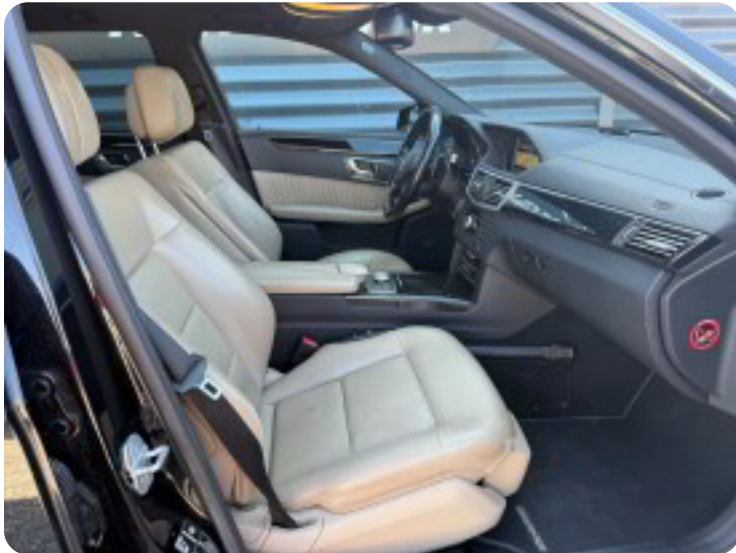

Mercedes E350

CDi Avantgarde AMG stc. aut. BE

Solgt

Billeder (15)

Se flere billeder på: kgh-biler.dk/brugte-biler/mercedes-e350-cdi-avantgarde-amg-stc-aut-be-4xfoqjxuu3b

Udstyrsliste (35)

A

ABS bremsler Adaptiv affjedring Adaptiv fartpilot Alufælge Auto nedblændelig bakspejl
Automatgear Automatisk lys