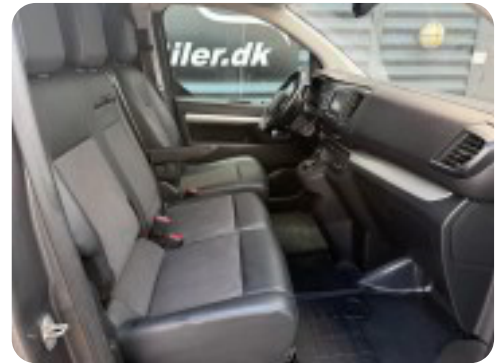

## Peugeot Expert

BlueHDi 177 L3 Ultimate EAT8 Van

**Solgt**

## Billeder (12)

Se flere billeder på: [kgh-biler.dk/brugte-biler/peugeot-expert-bluehdi-177-l3-ultimate-eat8-van-qwrtzgckrcq](https://kgh-biler.dk/brugte-biler/peugeot-expert-bluehdi-177-l3-ultimate-eat8-van-qwrtzgckrcq)