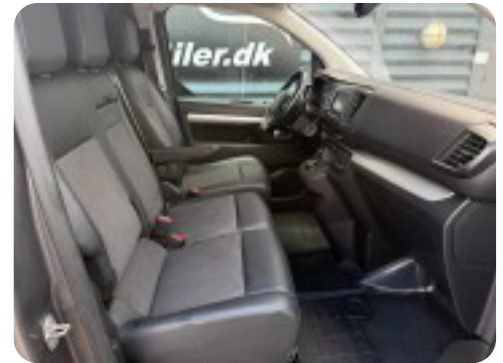

## Peugeot Expert

BlueHDi 177 L3 Ultimate EAT8 Van

**Solgt**

## Billeder (12)

Se flere billeder på: [kgh-biler.dk/brugte-biler/peugeot-expert-bluehdi-177-l3-ultimate-eat8-van-qwrtzgckrcq](https://kgh-biler.dk/brugte-biler/peugeot-expert-bluehdi-177-l3-ultimate-eat8-van-qwrtzgckrcq)