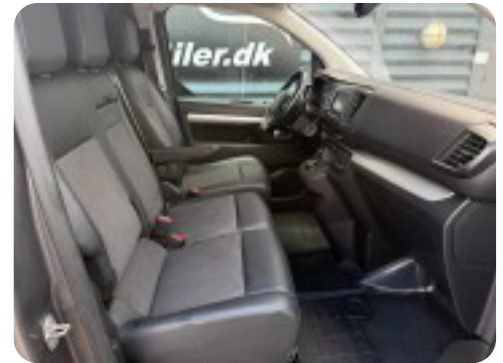

Billeder (12)

Se flere billeder på: kgh-biler.dk/brugte-biler/peugeot-expert-bluehdi-177-l3-ultimate-eat8-van-qwrtzgckrcq