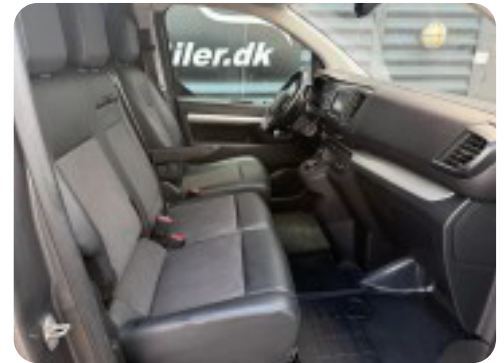

## Peugeot Expert

BlueHDi 177 L3 Ultimate EAT8 Van

**Solgt**

## Billeder (12)

Se flere billeder på: [kgh-biler.dk/brugte-biler/peugeot-expert-bluehdi-177-l3-ultimate-eat8-van-0a9wtzxno2j](https://kgh-biler.dk/brugte-biler/peugeot-expert-bluehdi-177-l3-ultimate-eat8-van-0a9wtzxno2j)