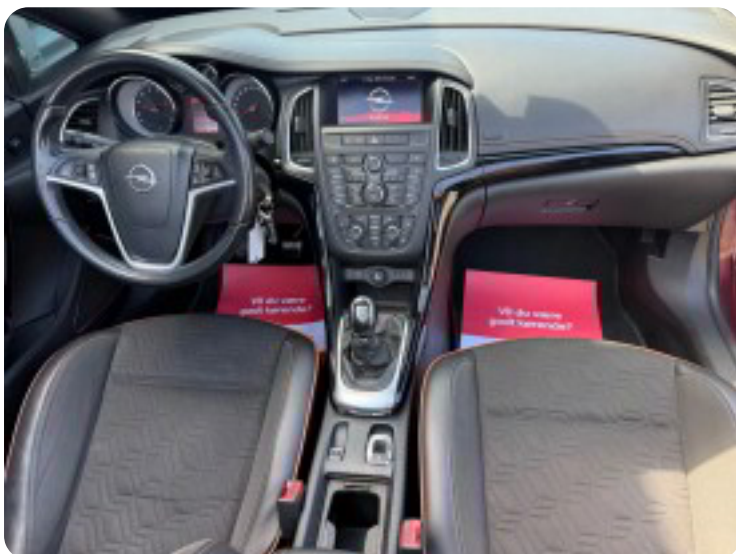

Billeder (14)

Se flere billeder på: kgh-biler.dk/brugte-biler/opel-cascada-t-140-cosmo-lzmxjsdfazx