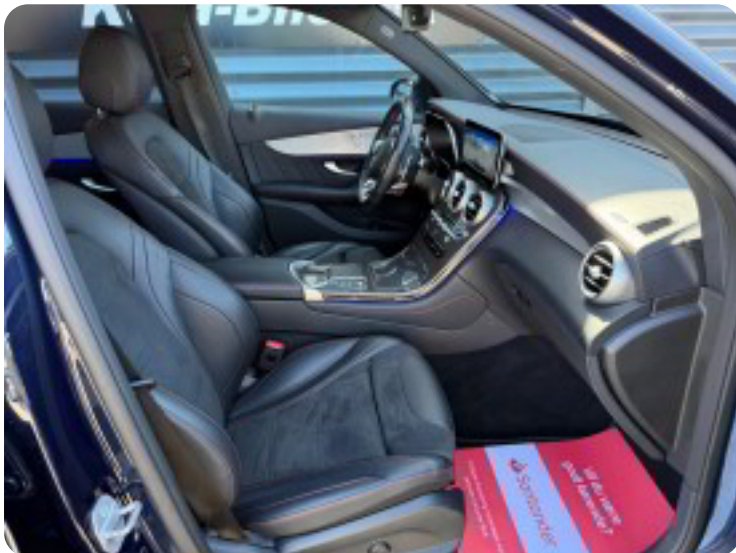

Billeder (18)

Se flere billeder på: kgh-biler.dk/brugte-biler/mercedes-glc43-amg-aut-4matic-pagv5iipn8q