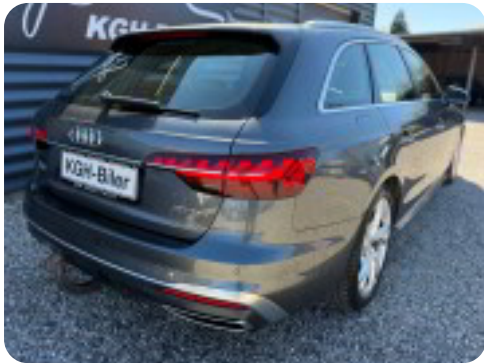

Billeder (13)

Se flere billeder på: kgh-biler.dk/brugte-biler/audi-a4-tdi-s-line-avant-s-tr-q30mludlgxp